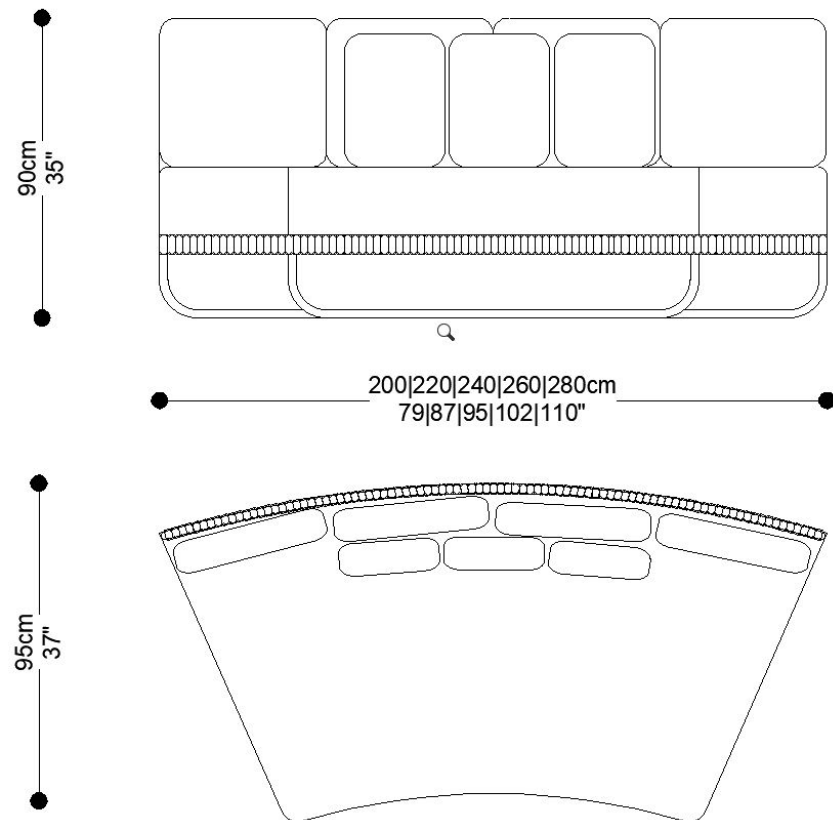

# SOFA CURVO TEDDACE

GARANTIA: 1 ano

EMBALAGEM: O produto é embalado em papelão, com bordas e cantos protegidos com cantoneiras de polietileno e envolto em filme plástico.

SOFA CURVO  
TERRACE

**BRETON**

## Diferenciais:

Revestimento em corda tricotada chata que confere design contemporâneo e toque artesanal;

Estrutura em alumínio pintado, resistente à oxidação.

SOFA CURVO  
TERRACE

**BRETON**

 Estrutura em alumínio pintado, revestido em corda tricotada chata de 22 mm.  
Assento em espuma de alta densidade.