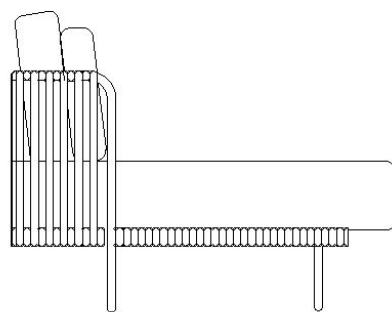

BRETON

SOFA CURVO  
TERRACE

POR  
ESTÚDIO  
BRETON

SOFA CURVO  
TERRACE

**BRETON**

# SOFA CURVO TEDDACE

GARANTIA: 1 ano

EMBALAGEM: O produto é embalado em papelão, com bordas e cantos protegidos com cantoneiras de polietileno e envolto em filme plástico.

SOFA CURVO  
TERRACE

**BRETON**

## Diferenciais:

Revestimento em corda tricotada chata que confere design contemporâneo e toque artesanal;

Estrutura em alumínio pintado, resistente à oxidação.

SOFA CURVO  
TERRACE

**BRETON**

 Estrutura em alumínio pintado, revestido em corda tricotada chata de 22 mm.  
Assento em espuma de alta densidade.